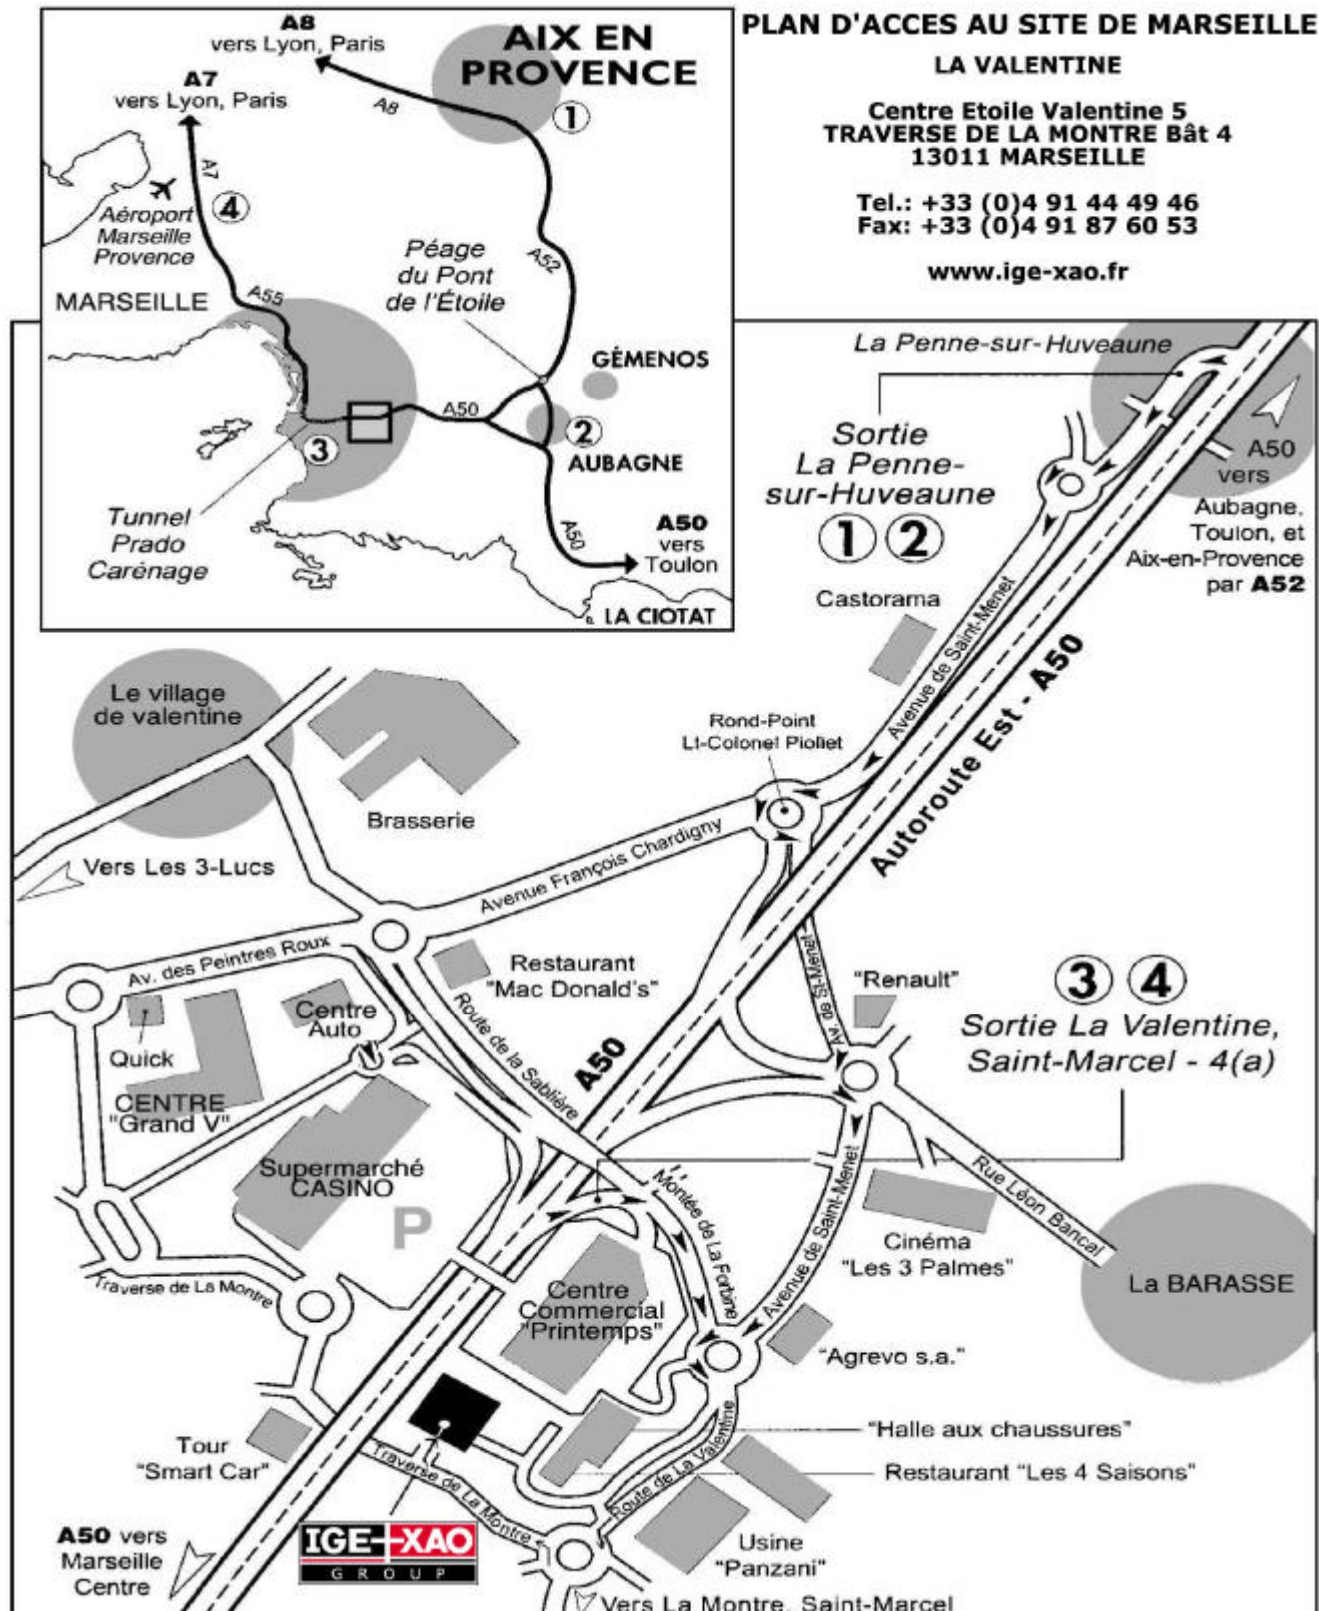

Madame, Monsieur,

Vous trouverez ci-après quelques coordonnées d'hôtels restaurants qui se trouvent à proximité de notre société ainsi qu'un plan d'accès :

Centre Etoile Valentine 5, Traverse de la Montre, Bât 4 13001 MARSEILLE
Tel.: +33 (0)4 91 44 49 46 - Fax: +33 (0)4 91 87 60 53 – www.ige-xao.fr

ITINERAIRE A SUIVRE

A partir de MARSEILLE

Prendre l'autoroute A50 vers TOULON
Sortie à LA VALENTINE (pas au centre commercial)
Direction SAINT MARCEL à gauche (Sortie 4A)
Au rond point, prendre la ROUTE DE LA SAINT VALENTINE (tout droit)
Au rond point suivant prendre la TRAVERSE DE LA MONTRE (à gauche)
Vous êtes arrivé.

A Partir d'AIX EN PROVENCE ou d'AUBAGNE

Prendre l'autoroute A52, direction TOULON
Au péage PONT DE L'ETOILE prendre la direction de MARSEILLE
SORTIE : LA PENNE sur Huveaune
Prendre à gauche l'AVENUE DE SAINT-MENET en direction de LA VALENTINE
Suivre toujours l' AVENUE DE SAINT-MENET (en passant 3 rond points)
Au 4eme rond point prendre la ROUTE DE LA VALENTINE
Au rond point suivant prendre à droite dans LA TRAVERSE DE LA MONTRE
Vous êtes arrivé.